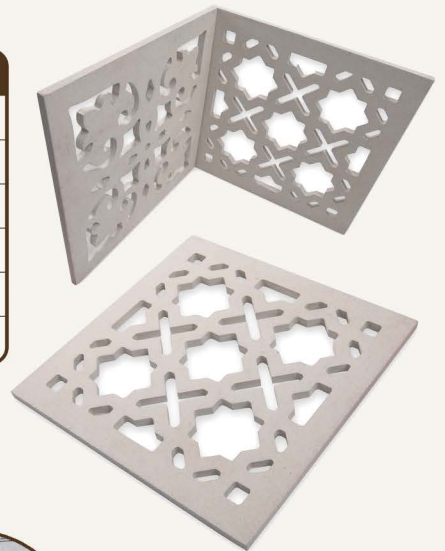

GRC board

SERI DEKORATIF

GRC board
Ahlinya Papan Semen

GRC Deco Panel

Salah satu seri dekoratif **GRC board** yang dapat memberikan kesan unik pada interior maupun eksterior. Dekoratif panel GRC board merupakan pilihan yang tepat karena memiliki berbagai pilihan corak, yang bisa dipilih dan diaplikasikan sesuai dengan selera.

Varian Ukuran GRC Deco Panel :

Jenis	Tebal (mm)	Lebar (mm)	Panjang (mm)	Aplikasi
Motif *	6	600	1200	Ceiling
	11	1200	2400	Partition/Sketsel
Line	9	1200	2400	Partition/Facade
	10	1200	2400	Partition/Facade
Brick	9	1200	2400	Partition/Facade
	10	1200	2400	Partition/Facade

*Ukuran dan motif dapat disesuaikan (syarat & ketentuan berlaku)

{Contoh Deco Panel Brick}