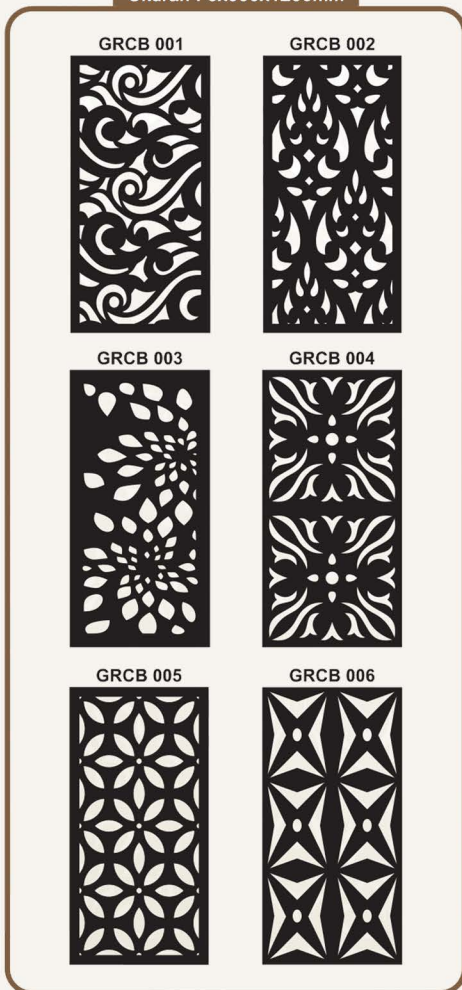

\*Ukuran dan motif dapat disesuaikan (syarat & ketentuan berlaku)

{Contoh Deco Panel Brick}

(Contoh Deco Panel Line)

**PT. CIPTAPAPAN DINAMIKA**

Graha GRC board,  
JL.LetJen. S. Parman Kav. 64 (Lantai 3), Jakarta Barat, 11410  
Telp. (021) 53666800 (hunting) Fax. (021) 53666720  
E-mail : marketing@grcboard.com

Motif Deco Panel sebagai hiasan pintu Masjid Izzatul Islam

Ukuran : 6x600x1200mm

Ukuran : 11x1200x2400mm