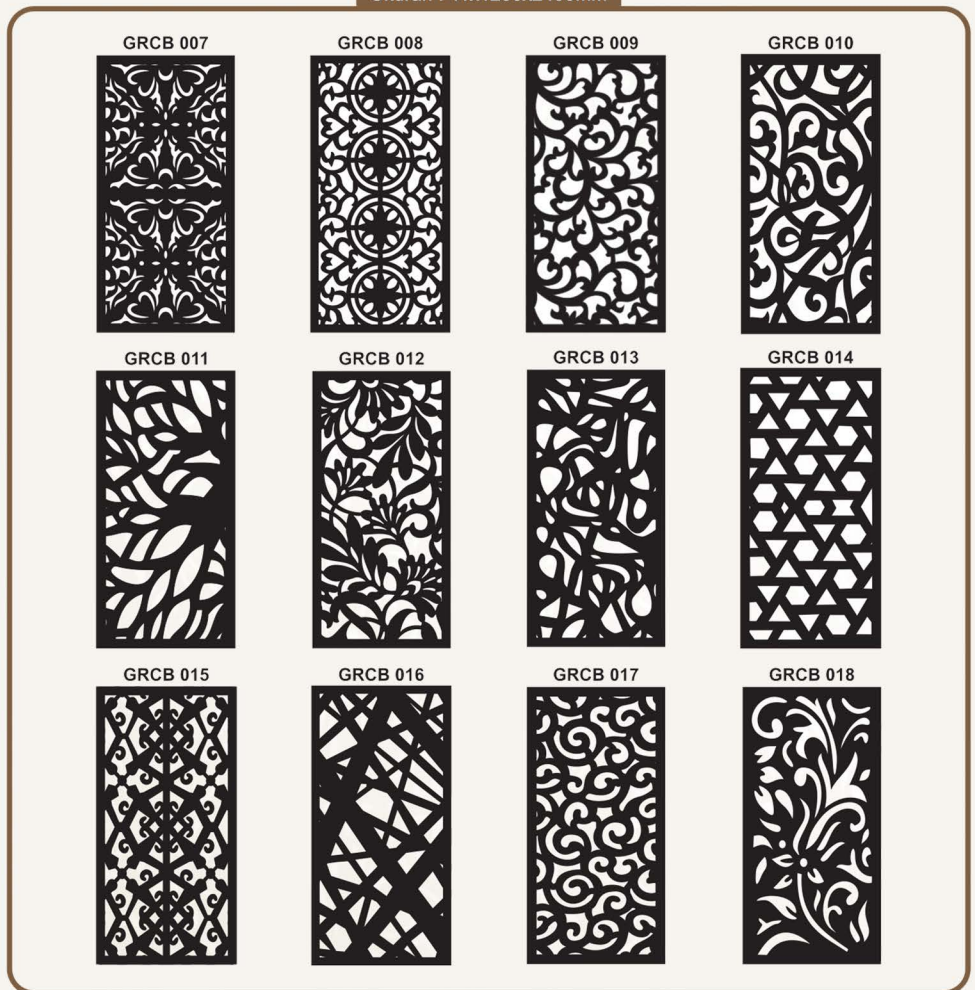

Ukuran : 11x1200x2400mm